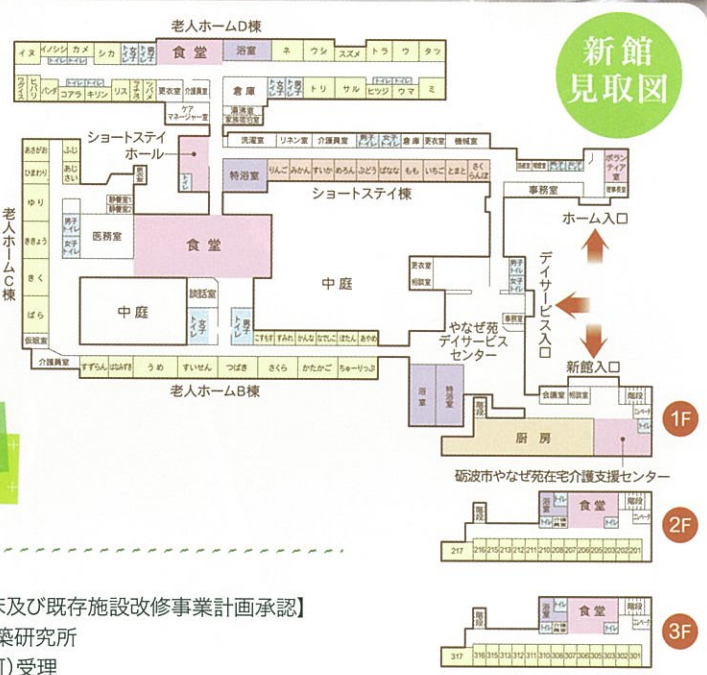

信頼と安心の“やなせ苑”
Trust and Peace of mind Yanase-en

特別養護老人ホーム
やなせ苑

広報情報委員会

〒939-1313 砺波市柳瀬3
TEL(0763)32-3050
FAX(0763)32-6543
<http://yanaze.org/>

題字 砂田 順一氏

やなせの森

11/19
竣工式
テープカット

11/22・23
施設見学会

目次

CONTENTS

- 新やなせ苑を紹介します!! p.2~3
- 思い出アルバム p.4~5
- 庄東デイ浴室改修、受賞しました!、..... p.6
ボランティアさん募集、寄付、編集後記

新やなぜ苑

を紹介します!!

特別養護老人ホーム やなぜ苑増改築事業

増改築事業の経過

- 平成24年 7月 評議員・理事会
 【特別養護老人ホームやなぜ苑短期入所生活介護増床及び既存施設改修事業計画承認】
- 8月 建築設計業務委託契約 設計・・・株式会社三四五建築研究所
- 11月 第5期砺波地方介護保険計画変更通知(特養増員認可)受理
 平成24年度富山県老人福祉施設等整備費補助金交付申請
- 12月 評議員・理事会
 【特別養護老人ホームやなぜ苑増改築事業計画承認】
 平成24年度砺波市老人短期入所施設整備事業費補助金交付申請
 平成24年度砺波市老人短期入所施設整備事業費補助金交付決定通知
- 平成25年 1月 平成24年度富山県老人福祉施設等整備費補助金交付決定通知
- 3月 特別養護老人ホームやなぜ苑増改築工事入札
 工事請負契約締結・・・砺波工業株式会社
 工事着工
 工事監理業務委託契約 管理・・・株式会社三四五建築研究所
- 7月 既存特別養護老人ホーム(D棟)居室改修
 【特別養護老人ホーム定員80名から81名に変更】
- 8月 既存特別養護老人ホーム(B棟)居室改修
 【特別養護老人ホーム定員81名から87名に変更】
- 10月 新館完成引き渡し
 【短期入所生活介護棟増床】【特別養護老人ホーム増床】【厨房・在宅介護支援センター移設】
 増改築工事竣工
- 11月 【既存特別養護老人ホーム(B棟)居室改修】【医務室移設】【やなぜ苑デイサービスホール等改修】
 【冷温水発生器等更新】【業務車両等駐車場整備】
- 12月 短期入所生活介護定員20名から44名に変更し運用開始
 特別養護老人ホーム定員87名から96名に変更し運用開始

事業費の概要

総事業費	(単位:千円)
本体工事費	420,000
設計・監理費	12,600
計	432,600

事業費の財源	(単位:千円)
富山県老人福祉施設等整備費補助金	40,512
砺波市老人短期入所施設整備事業費補助金	27,000
自己財源	365,088

改修前外観

新館

新館2・3階には、開放的な生活共同室と明るい居室を配置し、施設に居ながら家庭的な雰囲気を醸し出しています。また、1階には、衛生管理を徹底した厨房と、相談しやすい環境に配慮した在宅介護支援センター・居宅介護支援事業所を配置しました。

居室

食堂

廊下

厨房

浴室

在宅介護支援センター事務所

受付

既存棟改修