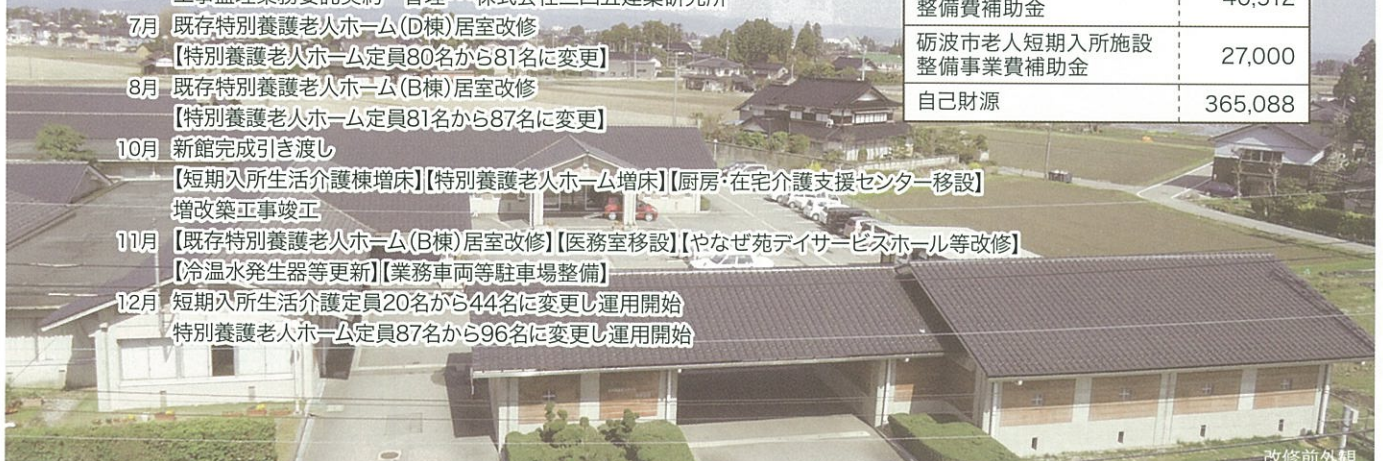

信頼と安心の“やなせ苑”
Trust and Peace of mind Yanase-en

特別養護老人ホーム
やなせ苑

広報情報委員会

〒939-1313 砺波市柳瀬3
TEL(0763)32-3050
FAX(0763)32-6543
<http://yanaze.org/>

題字 砂田 順一氏

やなせの森

11/19
竣工式
テープカット

11/22・23
施設見学会

目次

CONTENTS

- 新やなせ苑を紹介します!! p.2~3
- 思い出アルバム p.4~5
- 庄東デイ浴室改修、受賞しました!、..... p.6
ボランティアさん募集、寄付、編集後記

新やなぜ苑

を紹介します!!

特別養護老人ホーム やなぜ苑増改築事業

増改築事業の経過

- 平成24年 7月 評議員・理事会
 【特別養護老人ホームやなぜ苑短期入所生活介護増床及び既存施設改修事業計画承認】
- 8月 建築設計業務委託契約 設計・・・株式会社三四五建築研究所
- 11月 第5期砺波地方介護保険計画変更通知(特養増員認可)受理
 平成24年度富山県老人福祉施設等整備費補助金交付申請
- 12月 評議員・理事会
 【特別養護老人ホームやなぜ苑増改築事業計画承認】
 平成24年度砺波市老人短期入所施設整備事業費補助金交付申請
 平成24年度砺波市老人短期入所施設整備事業費補助金交付決定通知
- 平成25年 1月 平成24年度富山県老人福祉施設等整備費補助金交付決定通知
- 3月 特別養護老人ホームやなぜ苑増改築工事入札
 工事請負契約締結・・・砺波工業株式会社
 工事着工
 工事監理業務委託契約 管理・・・株式会社三四五建築研究所
- 7月 既存特別養護老人ホーム(D棟)居室改修
 【特別養護老人ホーム定員80名から81名に変更】
- 8月 既存特別養護老人ホーム(B棟)居室改修
 【特別養護老人ホーム定員81名から87名に変更】
- 10月 新館完成引き渡し
 【短期入所生活介護棟増床】【特別養護老人ホーム増床】【厨房・在宅介護支援センター移設】
 増改築工事竣工
- 11月 【既存特別養護老人ホーム(B棟)居室改修】【医務室移設】【やなぜ苑デイサービスホール等改修】
 【冷温水発生器等更新】【業務車両等駐車場整備】
- 12月 短期入所生活介護定員20名から44名に変更し運用開始
 特別養護老人ホーム定員87名から96名に変更し運用開始

事業費の概要

総事業費	(単位:千円)
本体工事費	420,000
設計・監理費	12,600
計	432,600

事業費の財源	(単位:千円)
富山県老人福祉施設等整備費補助金	40,512
砺波市老人短期入所施設整備事業費補助金	27,000
自己財源	365,088

改修前外観

新館

新館2・3階には、開放的な生活共同室と明るい居室を配置し、施設に居ながら家庭的な雰囲気を醸し出しています。また、1階には、衛生管理を徹底した厨房と、相談しやすい環境に配慮した在宅介護支援センター・居宅介護支援事業所を配置しました。