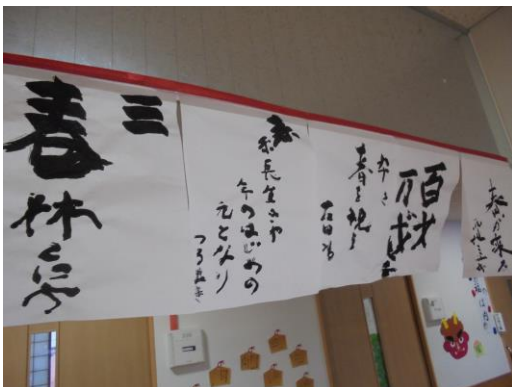

庄東デイサービス 新年会

お楽しみ新年会を行いました。

お正月の遊び(カルタ・福笑い・お手玉・ジエंगा・黒ひげ危機一髪)などを楽しんだ後は、福引きで運試しをしました。

巫女に扮した職員が利用者の皆さまに『福が来ますように』とご祈祷した後、福引をしました。

利用者の皆さまは『何が当たるがいろ？楽しみやわ』『あらっ！当たったわあー。嬉しいわあ』とニコニコ笑顔もみられ、とても盛り上がりました。

おやつは新年らしく、主菓子と緑茶を召し上がって頂きました。

今年も一年、楽しく元気に過ごしましょうね。

やなせステイ

新春かるた大会&茶話会

お正月にちなみ『富山弁かるた』で、かるた大会を開催しました。特別ゲストに、獅子舞も登場。頭を噛んでもらい、今年一年の厄払い。元気に過ごせるようにと祈願もし、かるた大会の始まりです。利用者の皆さまの、

札を探す目は真剣そのもの。途中、出てくる方言に笑いが起こったり、どんな時に使うのか、職員に説明してくださったりと、楽しい時間を過ごし、おやつには、緑茶と生菓子で「ほっ」と一息。おかわりする方もおられ「美味しかったわ、着物着てこんながやったわ！」と、満足そうでした。

ショートステイ

新春書初め

新年を迎え、お正月行事のひとつの書初めを利用者の皆さまと行いました。書く文字は特に決めず、

好きなように書いていただきました。初めのうちは、「な～ん、そんなもんできんわ…」と言われていた方もおられましたが、次第に「あんだ、何書くが？」と他の方の様子を見ながら、自分から筆を持ち書いておられました。

皆さま、思い思いの言葉を書かれ、書き終わった後は、お互いの作品を見ながら昔話に花を咲かせていました。

利用者の皆さまが、健康で笑顔いっぱいの一年でありますように！！

職員一同

栄養室 ラーメン食堂

利用者の皆さまに、お好きなラーメンを選んで食べて、外食気分を味わって頂こうと、やなせ苑のラーメン食堂にお誘いしました。

スープから選び、お好きな具材をトッピング！ホール中にスープのかおりと気合の入った職員の熱気で、食堂の雰囲気を感じる事ができました。利用者の皆さまは「うまい！」と麺をすすっておられました。

「今度いつあるが？」とまたの機会を楽しみにされていました。