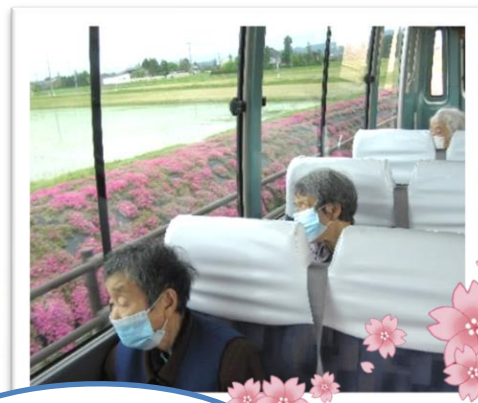

## 春を満喫しました！

毎年恒例となった  
八重桜の  
塩漬け作り。  
今年も色よく  
仕上がりました！

春ならではの行事を楽しみました。

端午の  
節句では  
天井や  
テーブルで  
悠々と泳ぐ  
鯉のぼりと  
記念写真を  
撮りました！

ご家族からのお花は、心も雰囲気も  
明るく彩ってくれます。

おくしー  
ちゃ

今年も恒例のバスドライブに出かけました！  
チューリップ公園にて五連水車や新しくなったタワーを眺め、林地区では芝桜を観賞しました。  
さわやかな陽気の中、外の景色に癒され皆様のよい笑顔が見られました。