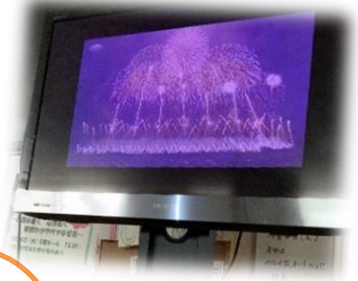

オラ
あたり
やと♡

思いっ切り
やっても
よいけ!?

上手いこと
釣れた♪

美味しいおやつも戴きました♪

★★★ショートステイ★★★

美味い
な
こりやあ

私可愛く
撮れてる?

ショートステイでは、きゅうりの漬物やチョコバナナを食べながら花火の映像を鑑賞しました。
花火の後は盆踊り！職員が映像のお姉さんと一緒に踊りました。
職員のキレの良い踊りに利用者さまも盛り上がり、終始笑顔で過ごされました☆

やなせデイ

やなせデイでは、10月2日から10月7日まで、尻相撲など盛りだくさんのイベントを開催しました。

おやつは選べるデザートバイキング♪

メインは職員による尻相撲秋場所。利用者さまには勝敗予想などもし楽しんでいただきました。

ストレス解消にもってこいやわ♪

その他、モグラたたき・輪投げ・カラオケコーナーを設け、皆さんにお祭り気分を味わっていただきました。

BC棟

BC棟では、魚釣りゲームとひもくじを行いました。魚釣りゲームでは、皆さん大物のタコを何度も釣っておられました。ひもくじでは、懐かしのお菓子もあり、セピア色の思い出が蘇ってきました。